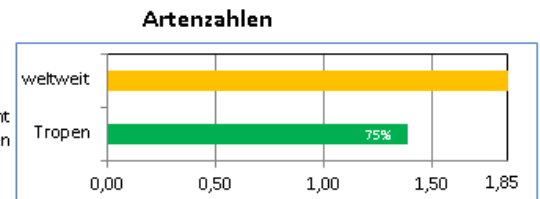

TROPISCHE REGENWÄLDER

Riesige Bäume, die in den Himmel ragen, Lianen, Farne, Moose und Blätter bilden eine grünes Meer. Es zirpt, raschelt, klopft, singt und pfeift aus den verschiedenen Richtungen. So könnte man einen Eindruck im tropischen Regenwald beschreiben.

Die tropischen Regenwälder beherbergen eine **Artenvielfalt**, die bisher nur wenig erforscht ist.

Daneben leben in ihnen auch ungefähr 300 Millionen Menschen, darunter mehr als 200 indigene Völker, die bedroht sind.

1. Deutschland ist viermal so groß wie Panama. In Deutschland brüten 250 Vogelarten.

Wie viele Vogelarten sind bisher in Panama bekannt?

- a) 560   b) 890   c) 990   d) 1050

2. In ganz Nordwesteuropa gibt es nicht mehr als 40 verschiedene Baumarten. Schätze wie viele Baumarten im peruanischen Regenwald auf einer Fläche von nur 100m x 100m (= 1 Hektar) entdeckt wurden.

- a) 99   b) 159   c) 283   d) 313

3. Der Regenwald mit seinen Lebewesen ist eine Schatzkammer für Inhaltsstoffe, die z. B. für uns Menschen als Medikamente verwendet werden können. Nur 1% dieser Inhaltsstoffe ist bisher wissenschaftlich untersucht. Wie viel aller rezeptpflichtigen Medikamente entstammen diesem **einem** Prozent?

- a) 5%   b) 15%   c) 25%   d) 35%

Die tropischen Regenwälder haben eine **extrem bedeutende Aufgabe** für das **Weltklima** und für die **globale Wasserversorgung**. Sie liefern uns viele Rohstoffe und Produkte, die für unser tägliches Leben wichtig sind. Siehe dazu das Regenwald ABC.

Aber die tropischen Regenwälder sind gefährdet. Denn täglich wird Regenwald gerodet z. B. für den Anbau von Soja (vor allem für die Tiermast) und Palmöl (z. B. für Nutella ...).

4. Jede Minute wird eine Fläche Regenwald gefällt, die ungefähr

- a) 5 Fußballfeldern
  b) 10 Fußballfeldern
  c) 15 Fußballfeldern
  d) 25 Fußballfeldern entspricht.