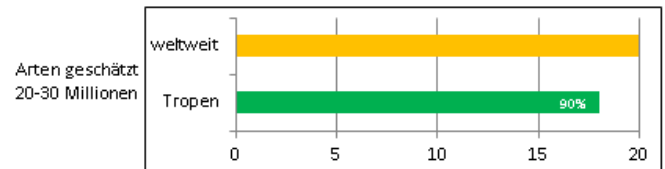

TROPISCHE REGENWÄLDER

Riesige Bäume, die in den Himmel ragen, Lianen, Farne, Moose und Blätter bilden eine grünes Meer. Es zirpt, raschelt, klopft, singt und pfeift aus den verschiedenen Richtungen. So könnte man einen Eindruck im tropischen Regenwald beschreiben.

Die tropischen Regenwälder beherbergen eine **Artenvielfalt**, die bisher nur wenig erforscht ist.

Daneben leben in ihnen auch ungefähr 300 Millionen Menschen, darunter mehr als 200 indigene Völker, die bedroht sind.

1. Deutschland ist viermal so groß wie Panama. In Deutschland brüten 250 Vogelarten.

Wie viele Vogelarten sind bisher in Panama bekannt?

- a) 560   b) 890   c) 990   d) 1050

2. In ganz Nordwesteuropa gibt es nicht mehr als 40 verschiedene Baumarten. Schätze wie viele Baumarten im peruanischen Regenwald auf einer Fläche von nur 100m x 100m (= 1 Hektar) entdeckt wurden.

- a) 99   b) 159   c) 283   d) 313

3. Der Regenwald mit seinen Lebewesen ist eine Schatzkammer für Inhaltsstoffe, die z. B. für uns Menschen als Medikamente verwendet werden können. Nur 1% dieser Inhaltsstoffe ist bisher wissenschaftlich untersucht. Wie viel aller rezeptpflichtigen Medikamente entstammen diesem **einem** Prozent?

- a) 5%   b) 15%   c) 25%   d) 35%

Die tropischen Regenwälder haben eine **extrem bedeutende Aufgabe** für das **Weltklima** und für die **globale Wasserversorgung**. Sie liefern uns viele Rohstoffe und Produkte, die für unser tägliches Leben wichtig sind. Siehe dazu das Regenwald ABC.

Aber die tropischen Regenwälder sind gefährdet. Denn täglich wird Regenwald gerodet z. B. für den Anbau von Soja (vor allem für die Tiermast) und Palmöl (z. B. für Nutella ...).

4. Jede Minute wird eine Fläche Regenwald gefällt, die ungefähr

- a) 5 Fußballfeldern
  b) 10 Fußballfeldern
  c) 15 Fußballfeldern
  d) 25 Fußballfeldern entspricht.